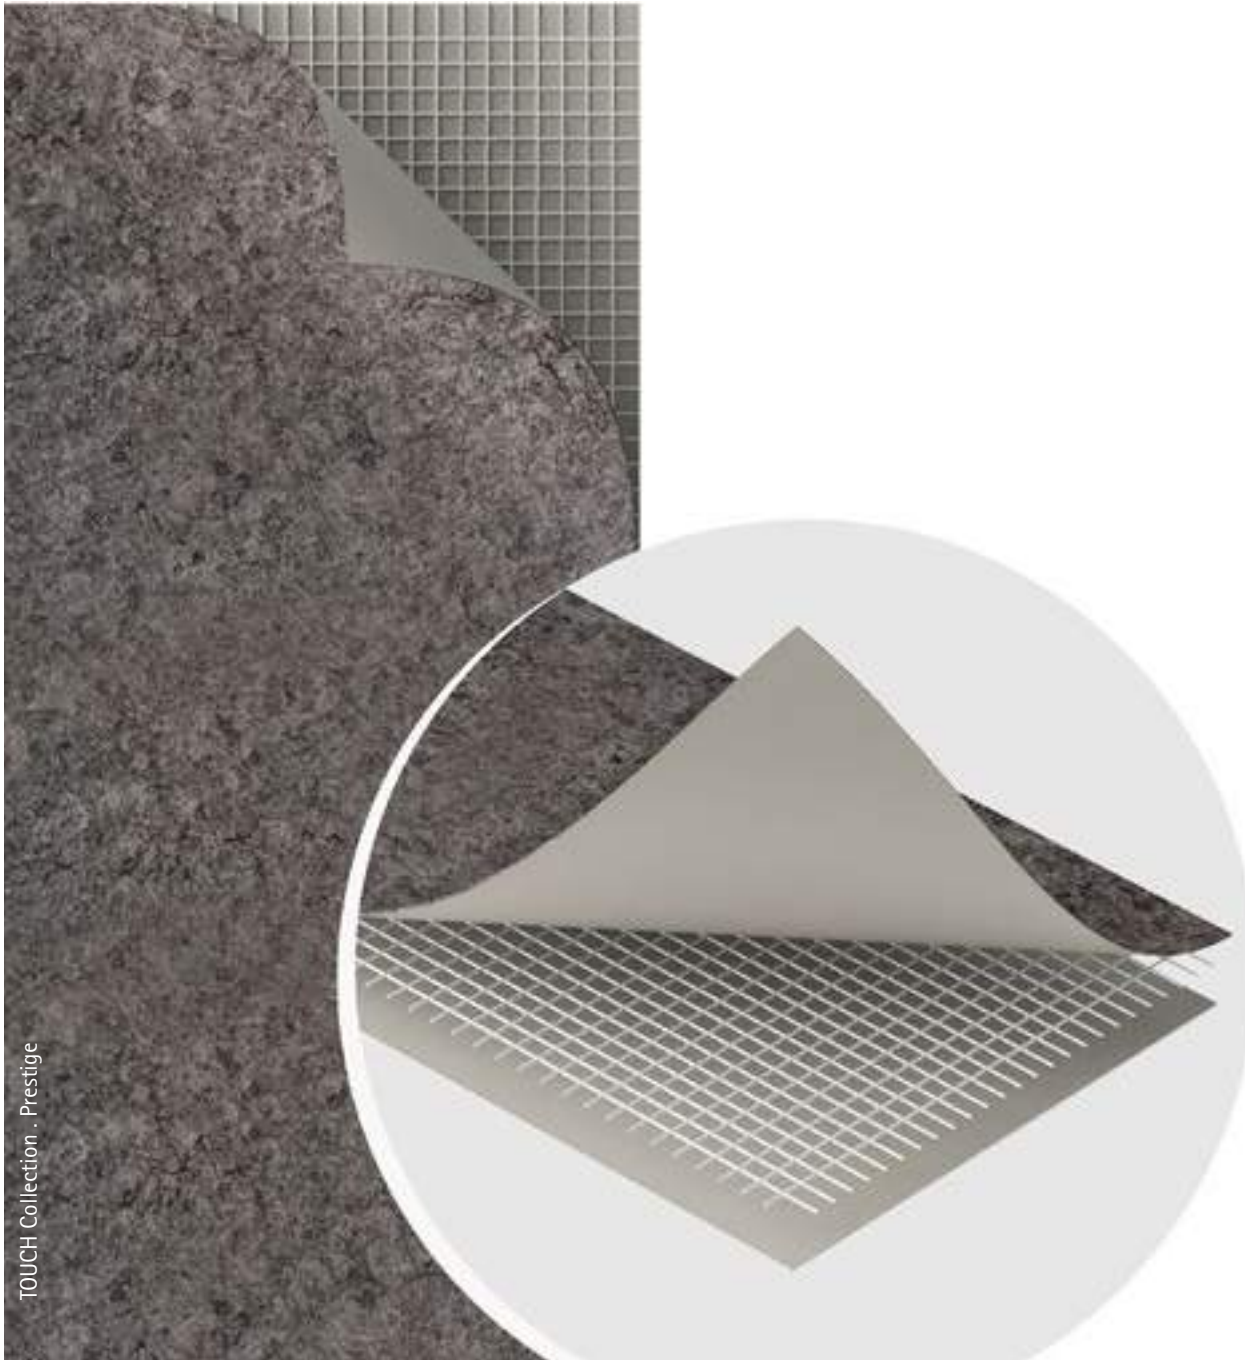

### WAS IST EINE GEWEBEVERSTÄRKTE POOLFOLIE?

Zwei Lagen Hochleistungsfolie werden mit einer Gewebeeinlage verbunden, welche eine hohe Festigkeit und Haltbarkeit bietet. Und das, ohne die Flexibilität zu verlieren, die erforderlich ist, um sich jeder Form des Schwimmbeckens anzupassen.

Die erste Folienschicht ist aus PVC-P + Schutzlack gegen ultraviolette Strahlung und Abrieb. Das Polyestergerewebe bietet sowohl Festigkeit als auch Flexibilität.

Die untere Folienschicht wird mit einem Fungizid und Lack beschichtet.

Wo liegen die Unterschiede zwischen einer gewebeverstärkten Poolfolie und einem Foliensack?

Beide Folien machen das Becken zwar wasserdicht, aber unterscheiden sich in vielen Bereichen. Der Foliensack (auch genannt Innenhülle oder Liner) ist nur bis zu etwa 0,7 mm dünn, enthält kein Gewebe, wird werkseitig vorgefertigt und verträgt meist nur Temperaturen bis 28°C. Der Foliensack wird im Becken ausgerollt, am Beckenrand verankert und zum Schluss nur durch den Wasserdruck gespannt. Unsere gewebeverstärkte Poolfolie ist mit 1,5 - 2 mm deutlich stärker und robuster und verträgt bis zu 35°C. Poolfolien von RENOLIT ALKORPLAN kann man leicht reinigen und sind gut gegen UV-Strahlen geschützt dank der besonderen Speziallackierung. Dieser "gewebeverstärkte Maßanzug" wird durch einen Fachmann ins Becken geschweißt/verlegt.