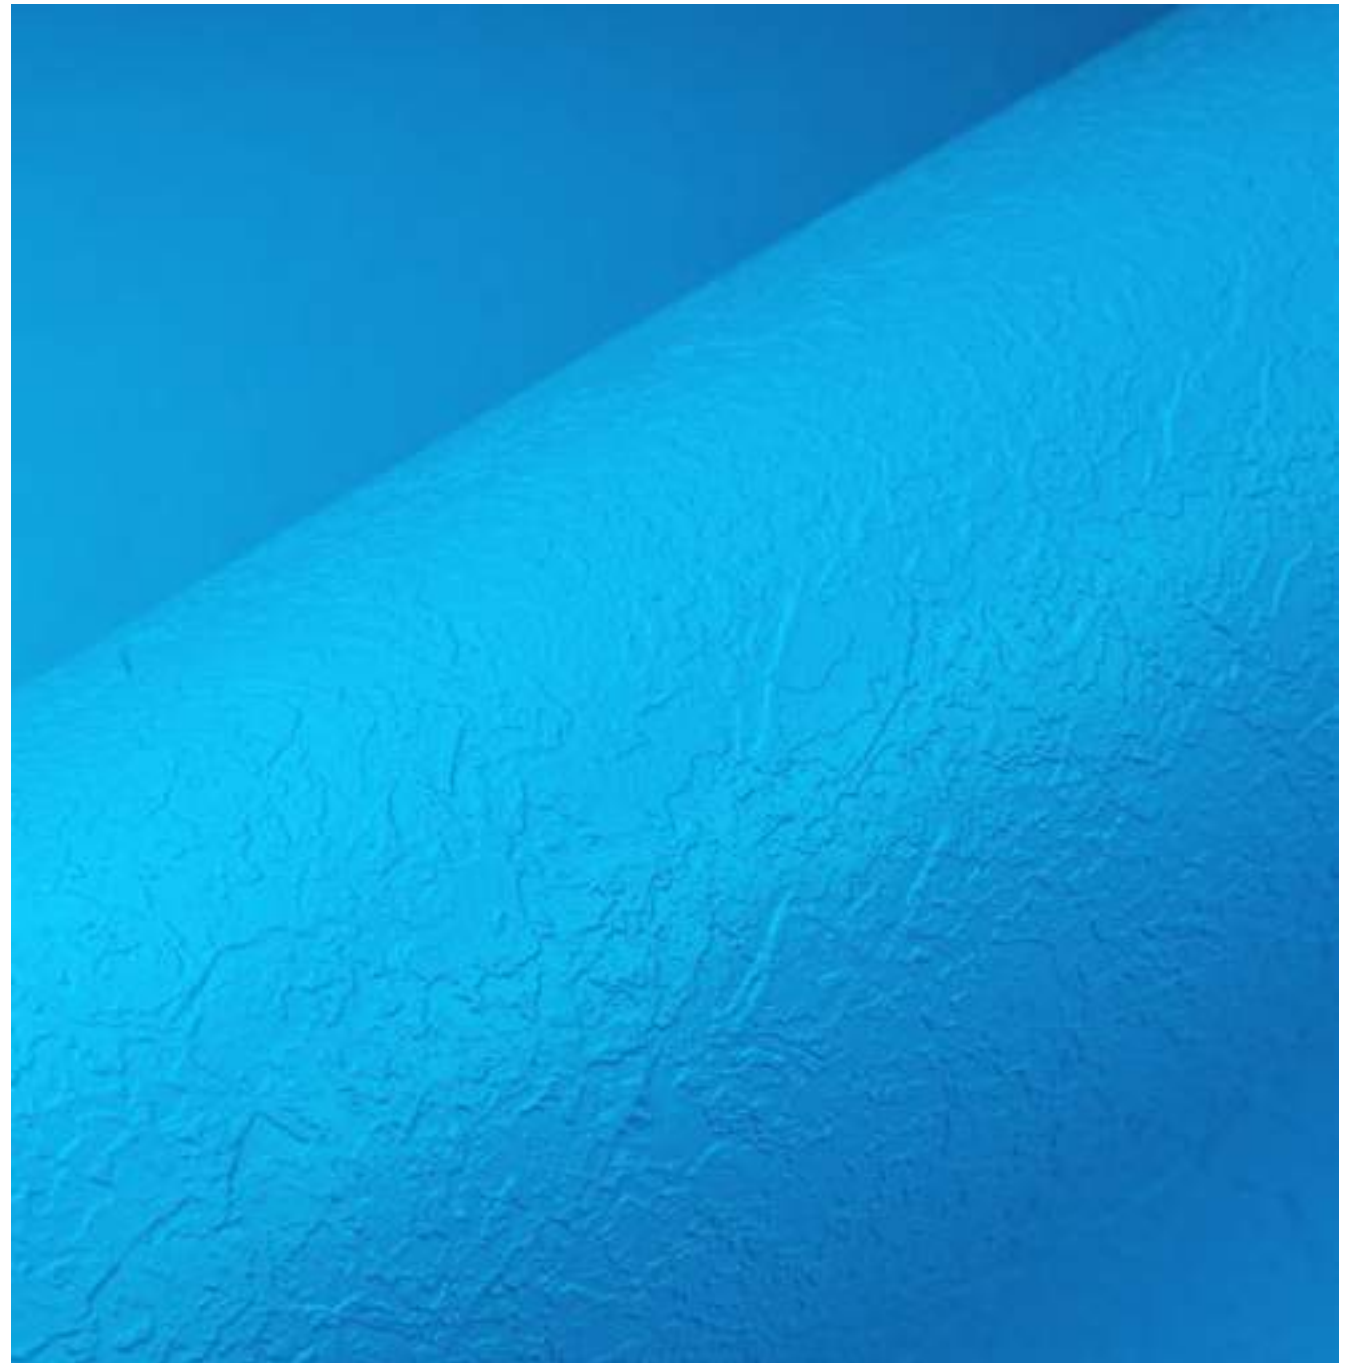

# HELLBLAU

RELIEF Collection

Genießen Sie die Frische von RELIEF HELLBLAU. Sein sanfter Farbton erinnert an die Ruhe von Himmel und Wasser und bietet eine Oase der Gelassenheit in Ihrem eigenen aquatischen Raum.