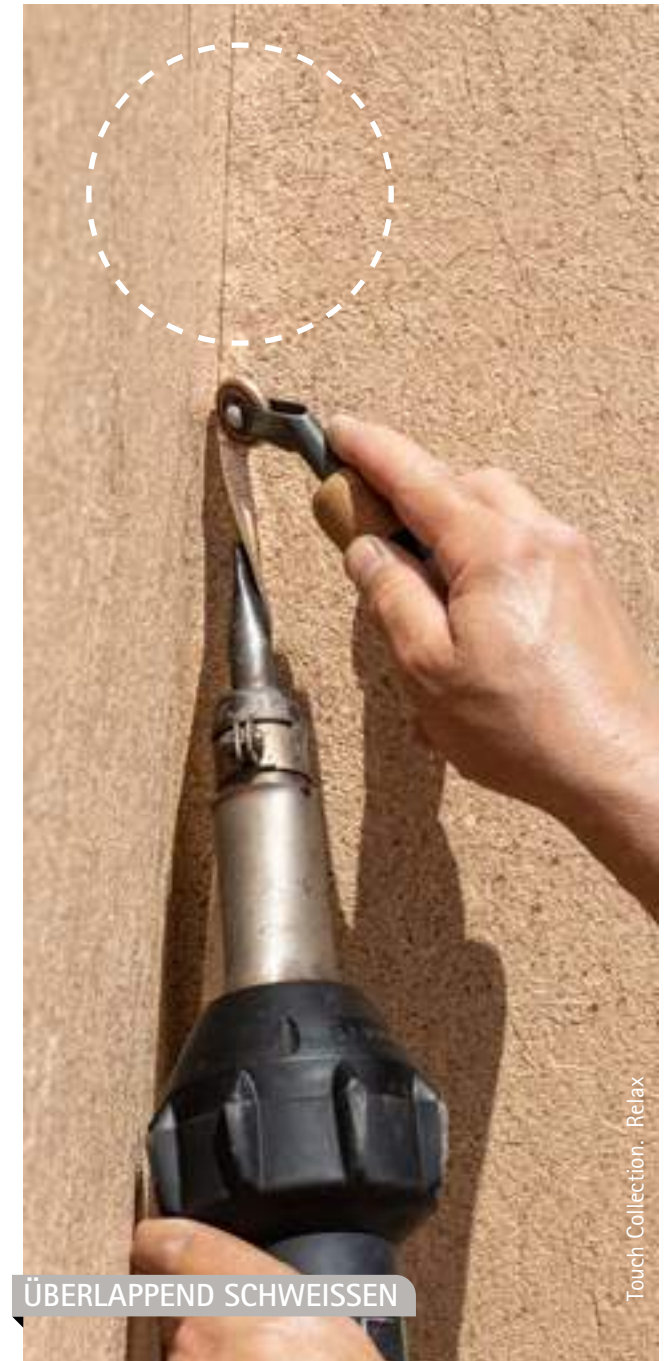

STUMPFSCHEISSEN

RENOLIT empfiehlt die Stumpfschweißtechnik am Beckenboden bei TOUCH und VOGUE-Bahnen für einen einwandfreien Abschluss Ihres Beckens. Aus ästhetischer Sicht sorgt die Stumpfschweißtechnik für eine deutlich geringere Auffälligkeit der Überlappung, insbesondere bei Schwimmbädern, die mit RENOLIT ALKORPLAN VOGUE, RENOLIT ALKORPLAN TOUCH, EVOLVE CERAMICS oder RELIEF ausgekleidet sind.

Die Stumpfschweißtechnik garantiert Ihnen solide und sichere Schweißnähte – ganz ohne sichtbare Spuren am Boden! Diese Technik erfordert etwas an Mehrarbeit, welche sich aus unserer Sicht jedoch absolut lohnt und empfehlenswert ist.

Sprechen Sie Ihren Pool-Profi hierzu an und lassen Sie sich beraten.

Dank der Stumpfschweiß-Technik erhalten Sie eine nahezu unsichtbare Schweißnaht – auch wenn man den Pool abends bei Unterwasser-Beleuchtung betrachtet.