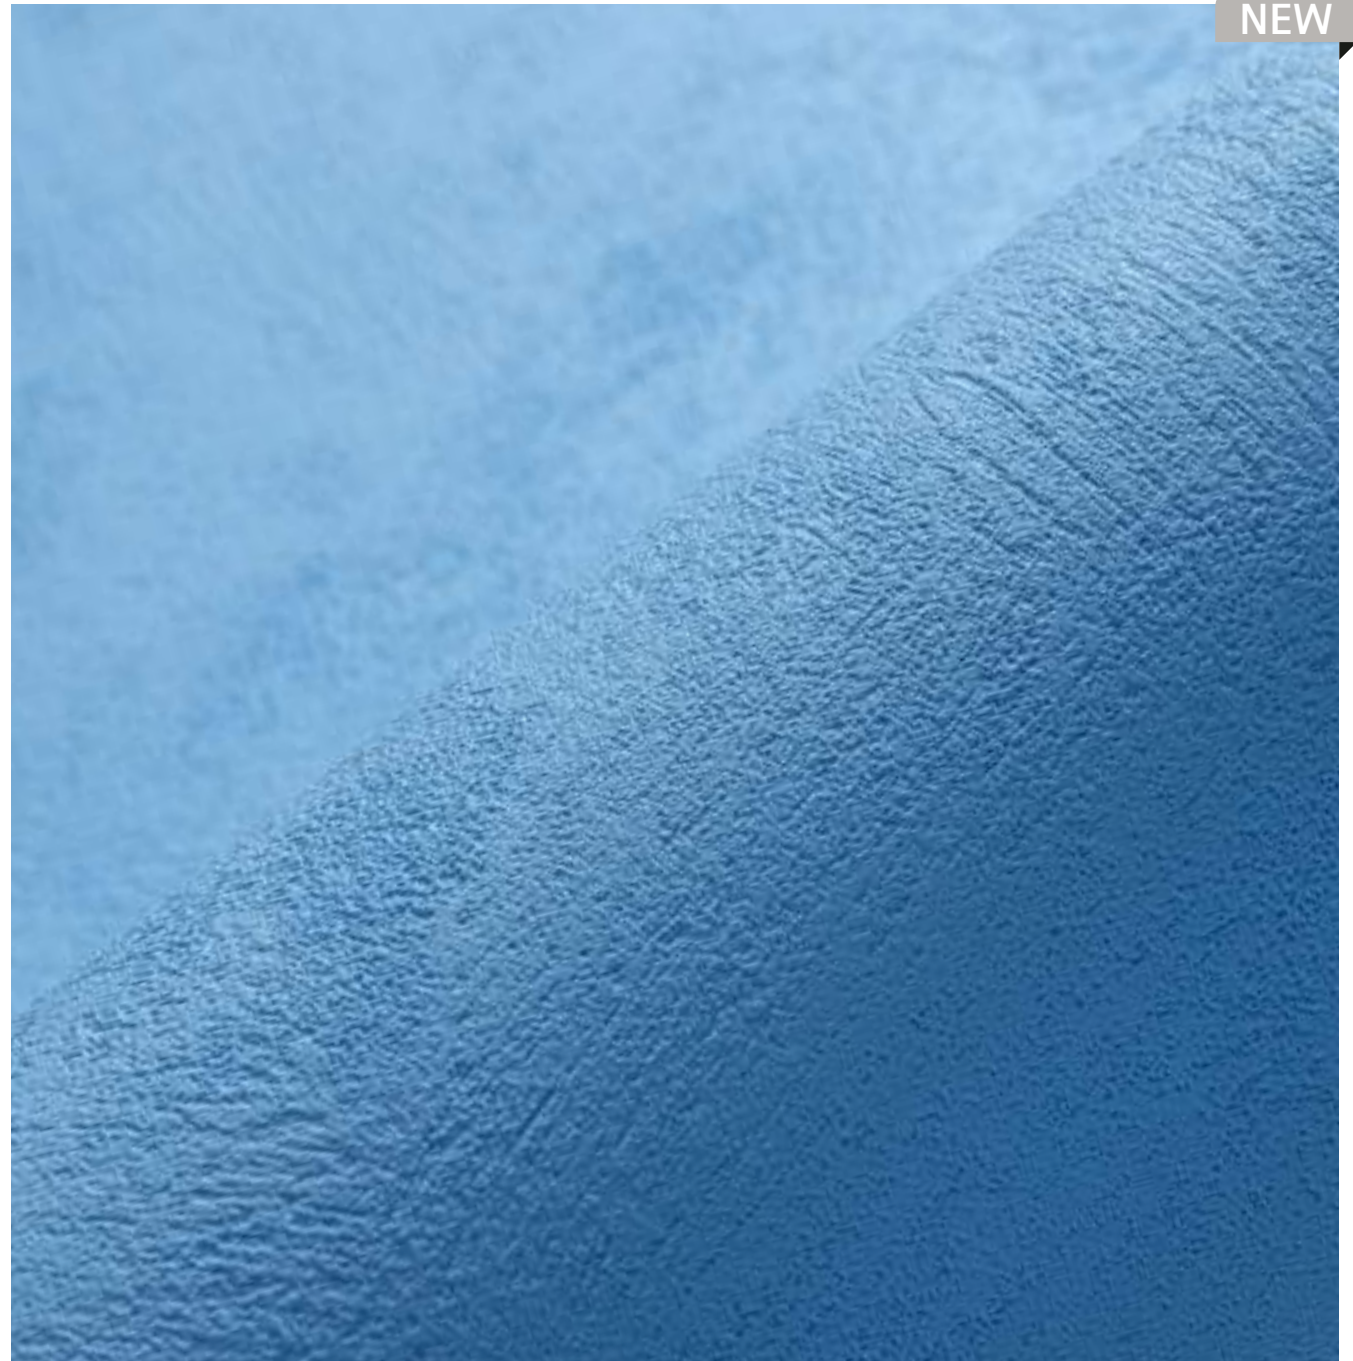

# ZEPHIR

KOLOS Collection

Ein erfrischendes Weiß, das die Essenz einer sanften Brise einfängt, die Ruhe und Vitalität auf das Wasser überträgt.

NEW

WATERTONE Guide: Hellblau