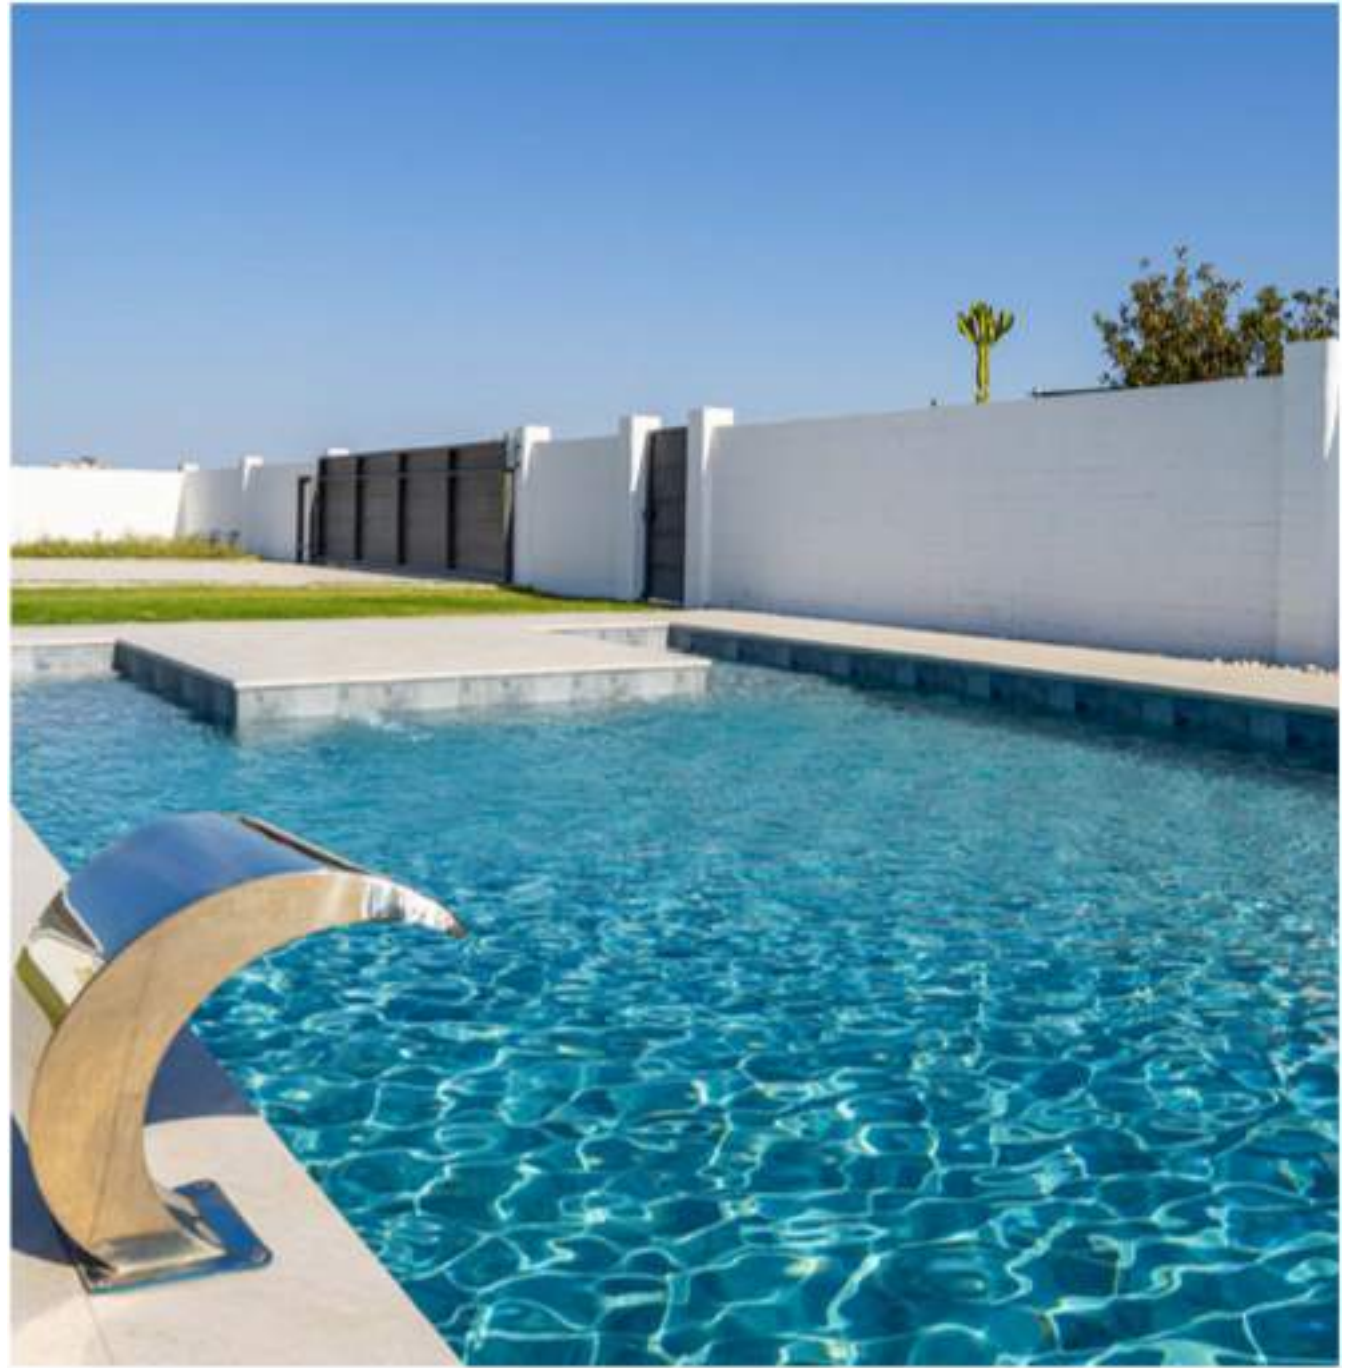

# VERDANT

CERAMICS EVOLVE Collection

Exploration. Curiosity. Energy.

Harmonische Grau- und Grün-Töne in einem ansprechenden Fliesendesign machen Ihren Garten zu einem Kunstwerk.

NEW

WATERTONE Guide: Türkis