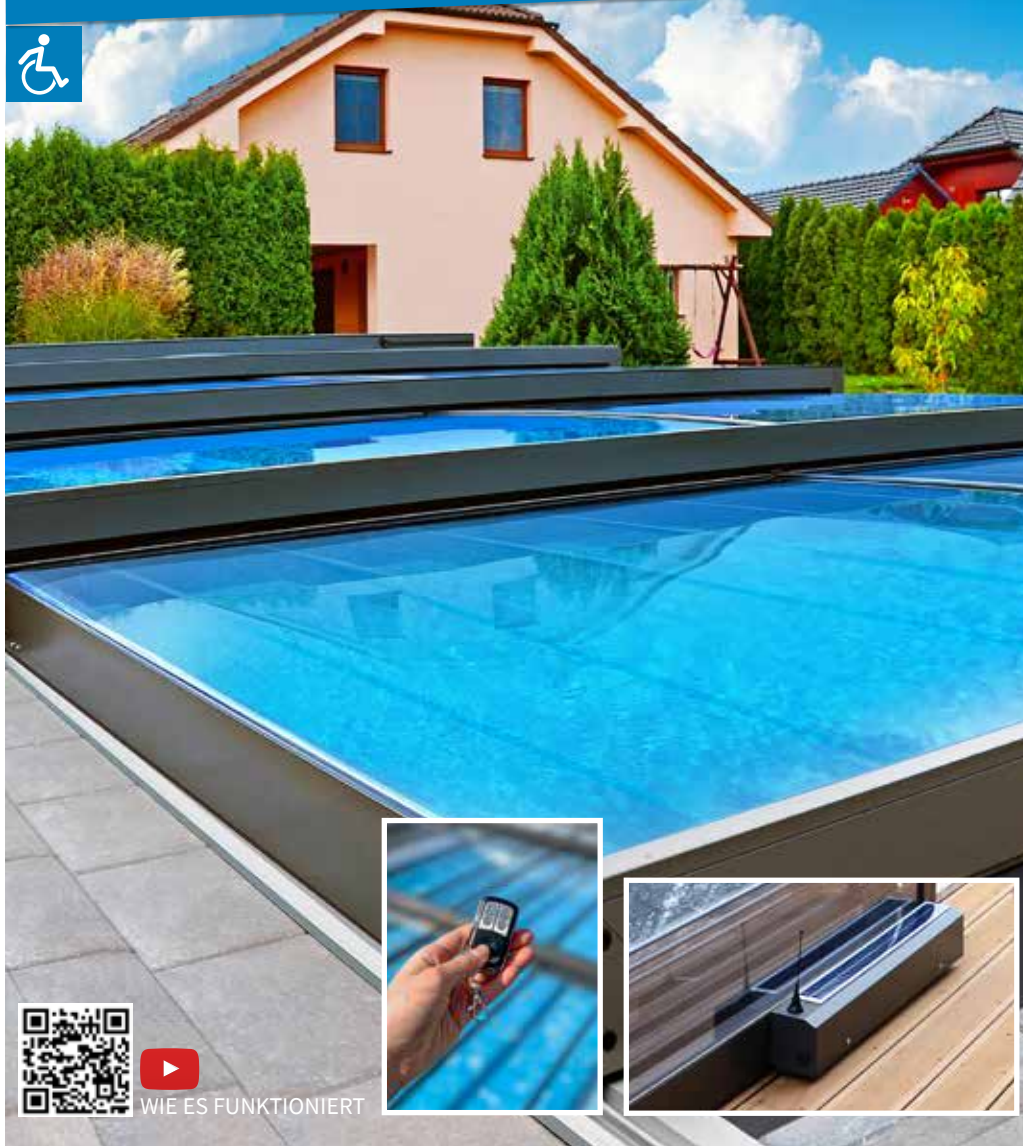

CHAMPION

eCHAMPION