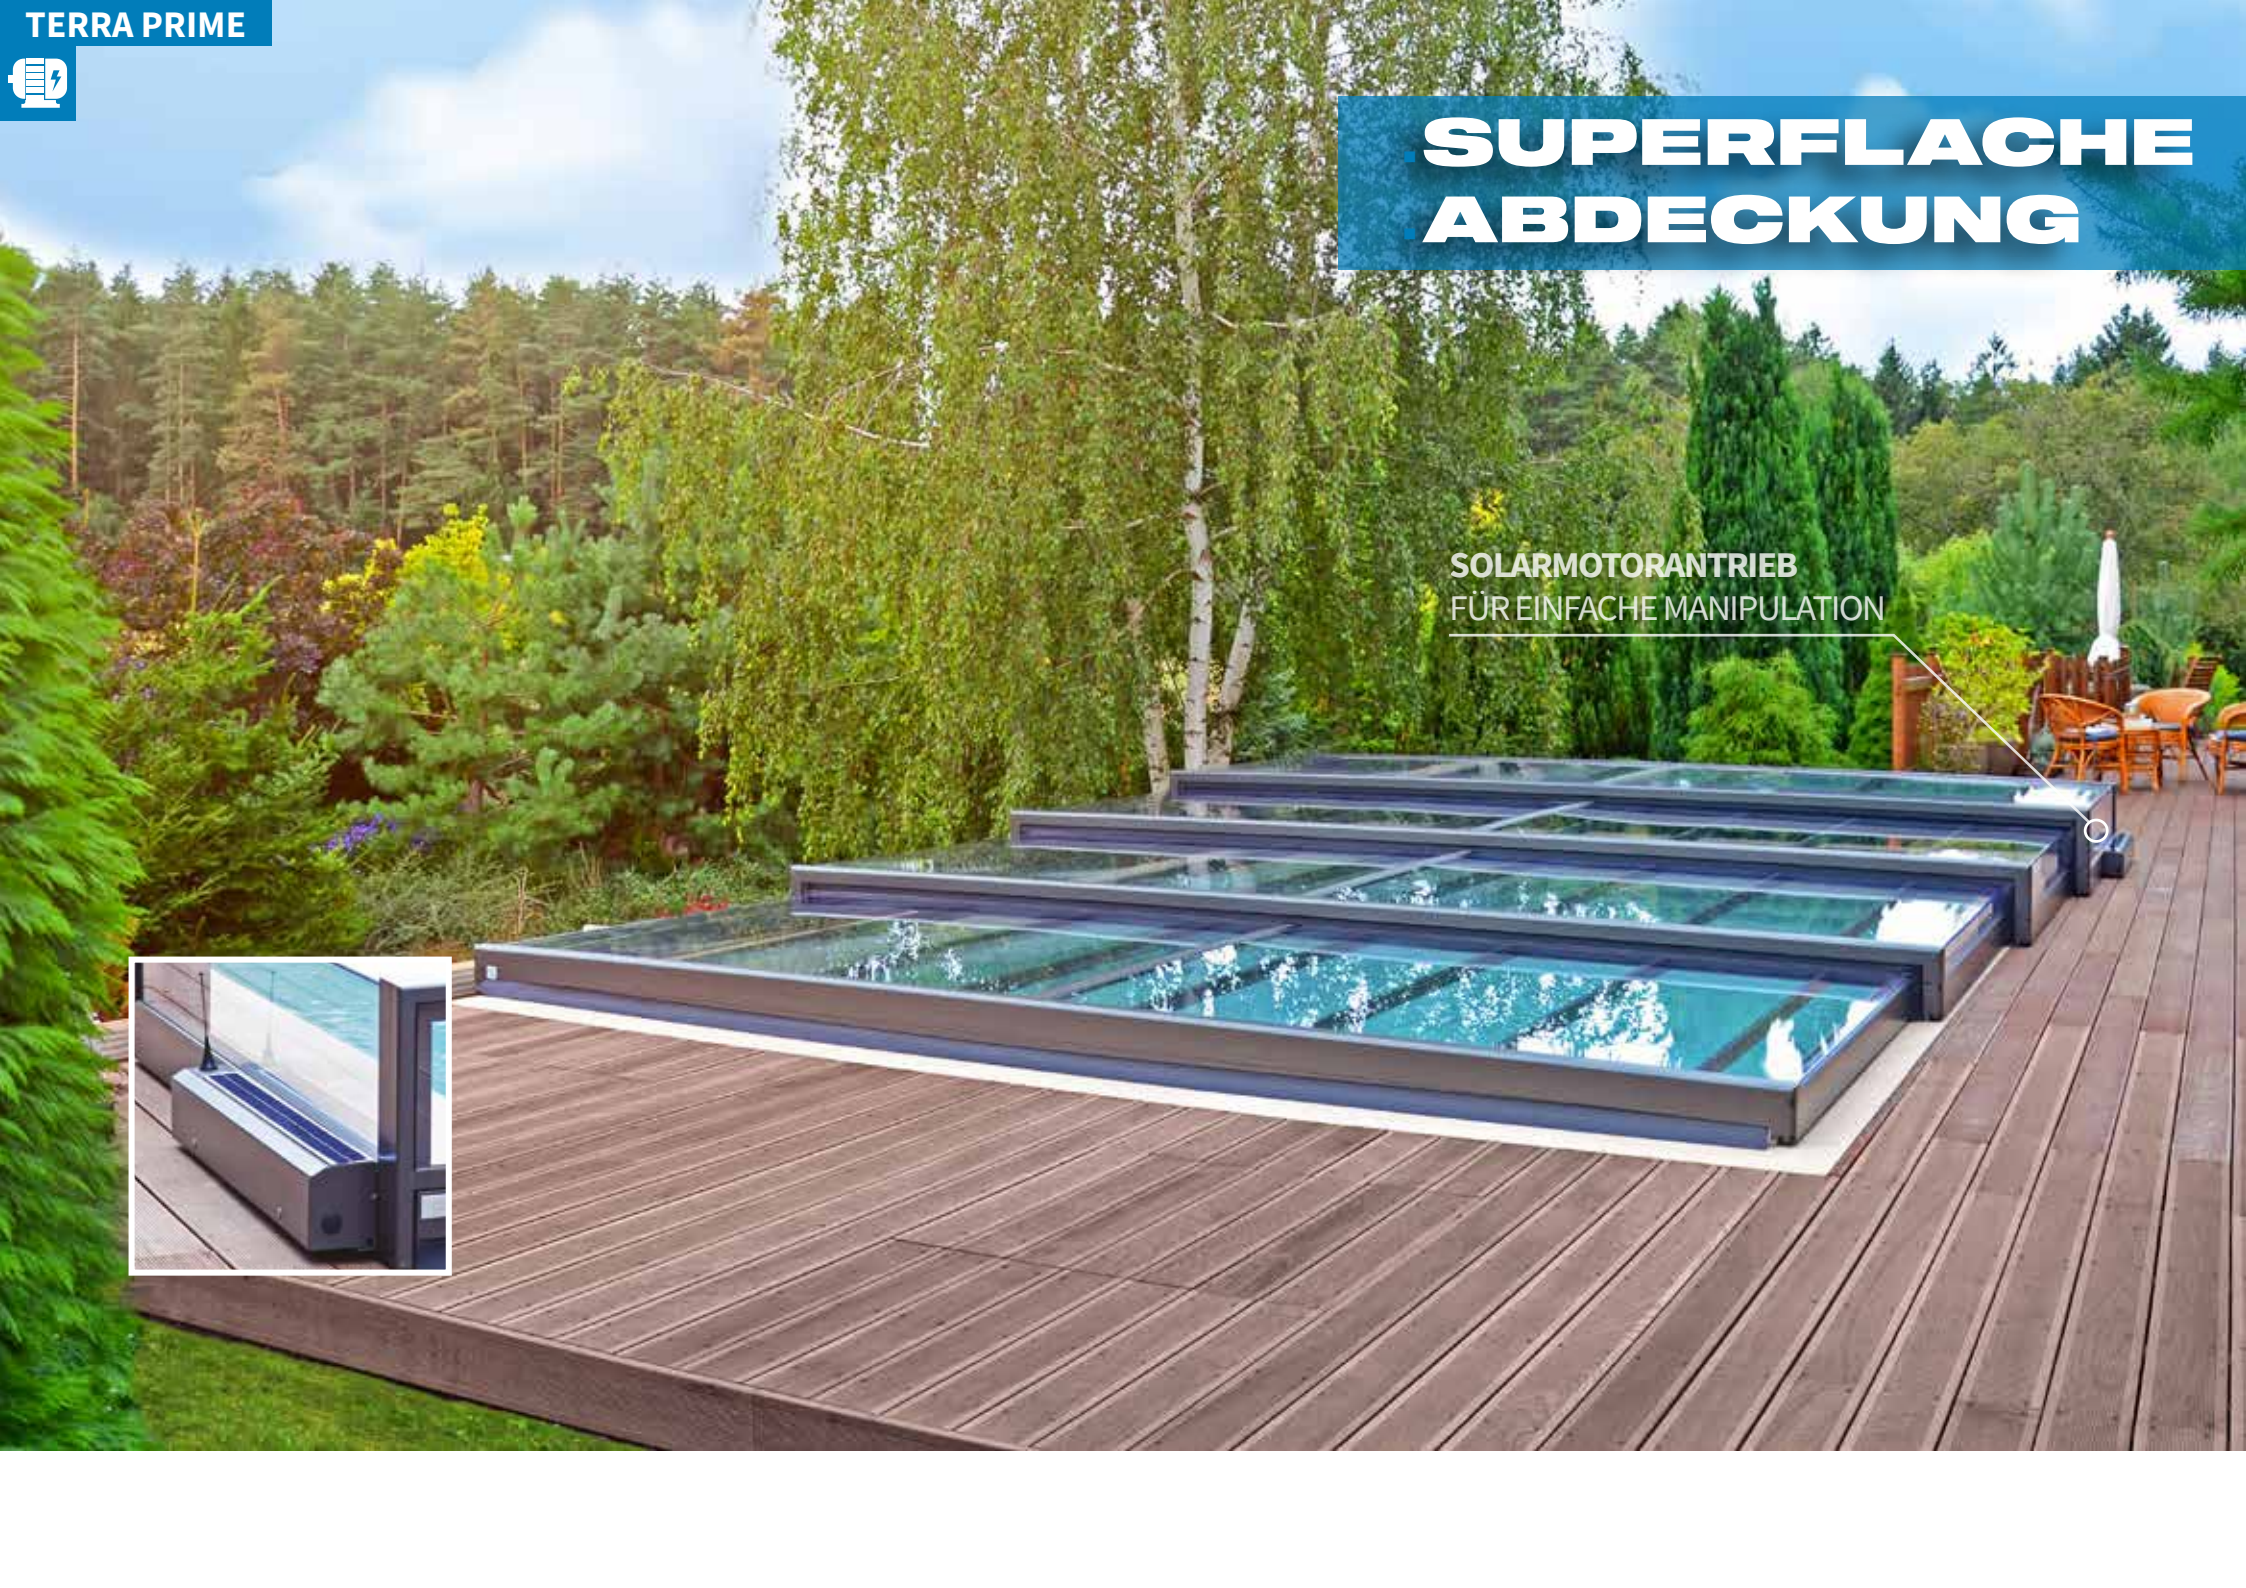

SUPERFLACHE ABDECKUNG

SOLARMOTORANTRIEB
FÜR EINFACHE MANIPULATION