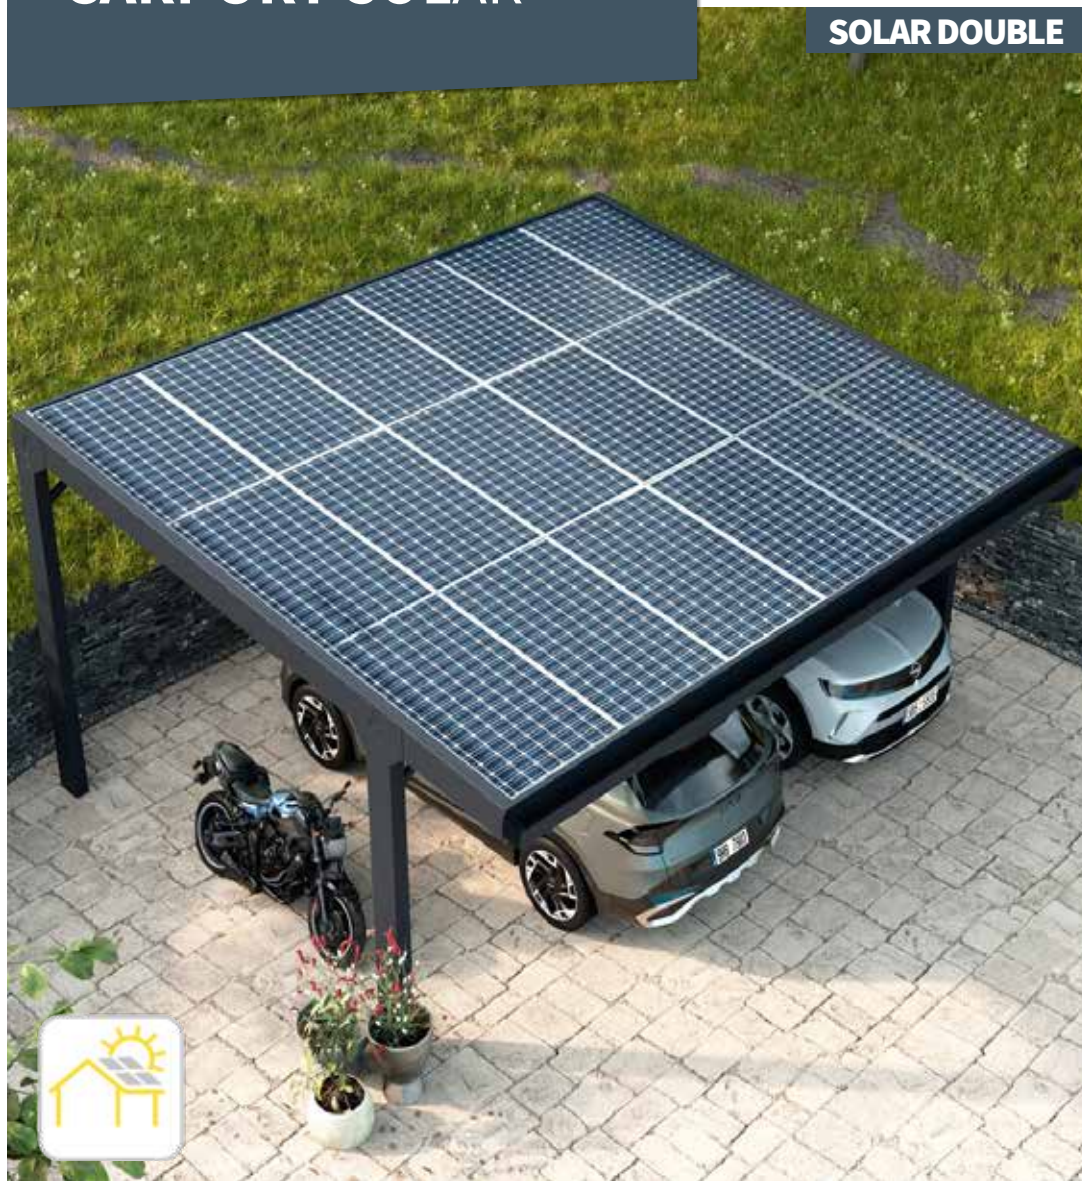

## PERGOLA SOLAR

Eine moderne Design-Pergola im Sinne einer Pool Lounge – eine Oase der Ruhe und Entspannung am Pool – ergänzt mit einem Dach aus Solarmodulen.

Die Energieautarkie Ihres Pools und Ihrer Pooltechnologie ist der Hauptvorteil dieses schönen Produkts!

PERGOLA SOLAR

NEUHEITEN  
2023

PERGOLA SOLAR

# CARPORT SOLAR

SOLAR DOUBLE

SOLAR SINGLE

**NEUHEITEN  
2023**

## CARPORT SOLAR SINGLE / DOUBLE

Ein Solarcarport ist ein Produkt der Zukunft. Wir präsentieren Ihnen einen modernen und stabilen Stellplatz für Ihr Auto mit einem Solardach. Mit der erzeugten Energie können Sie Ihr E-Auto aufladen. Sie können diese Energie auch dafür verwenden, um die Energiekosten Ihres Hauses zu senken