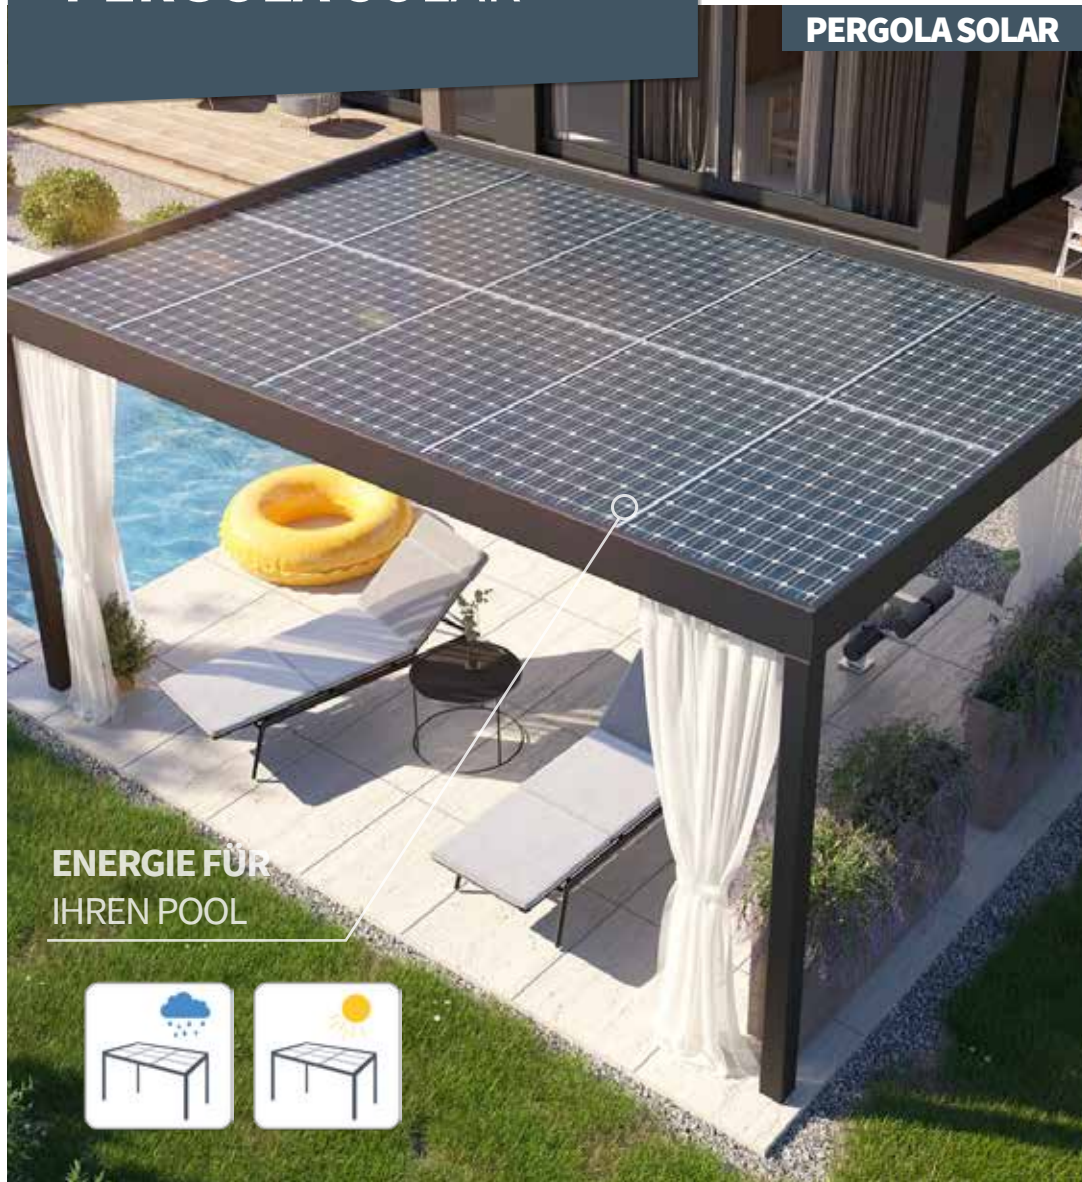

## CARPORT SINGLE / DOUBLE

Ein überdachter Stellplatz für Autos, ein innovatives Produkt im Sortiment von ALUKOV, einer der führenden Hersteller von Terrassen- und Poolüberdachungen. Die Konstruktion ist so konzipiert, dass sie sowohl den technischen Standards als auch dem ästhetischen Design der modernen Architektur entspricht. Starke, massive Konstruktion mit guter Verankerung widersteht starken Winden. Ihr Auto ist zu jeder Jahreszeit und bei jedem Wetter gut geschützt.

**CARPORT DOUBLE**  
SCHRÄGDACH

**CARPORT SINGLE**  
SCHRÄGDACH

**CARPORT DOUBLE**  
FLACHDACH

**CARPORT SINGLE**  
FLACHDACH

# PERGOLA SOLAR

PERGOLA SOLAR

ENERGIE FÜR  
IHREN POOL

## PERGOLA SOLAR

Eine moderne Design-Pergola im Sinne einer Pool Lounge – eine Oase der Ruhe und Entspannung am Pool – ergänzt mit einem Dach aus Solarmodulen.

Die Energieautarkie Ihres Pools und Ihrer Pooltechnologie ist der Hauptvorteil dieses schönen Produkts!