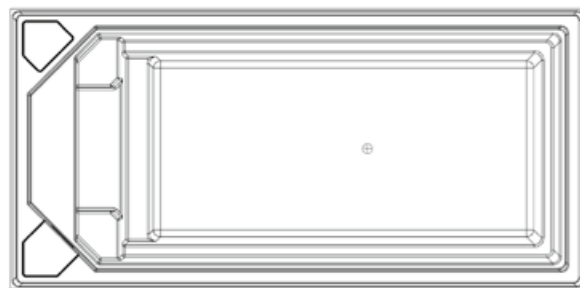

≤10 m²
Wasserfläche

new

CompassSwim 50