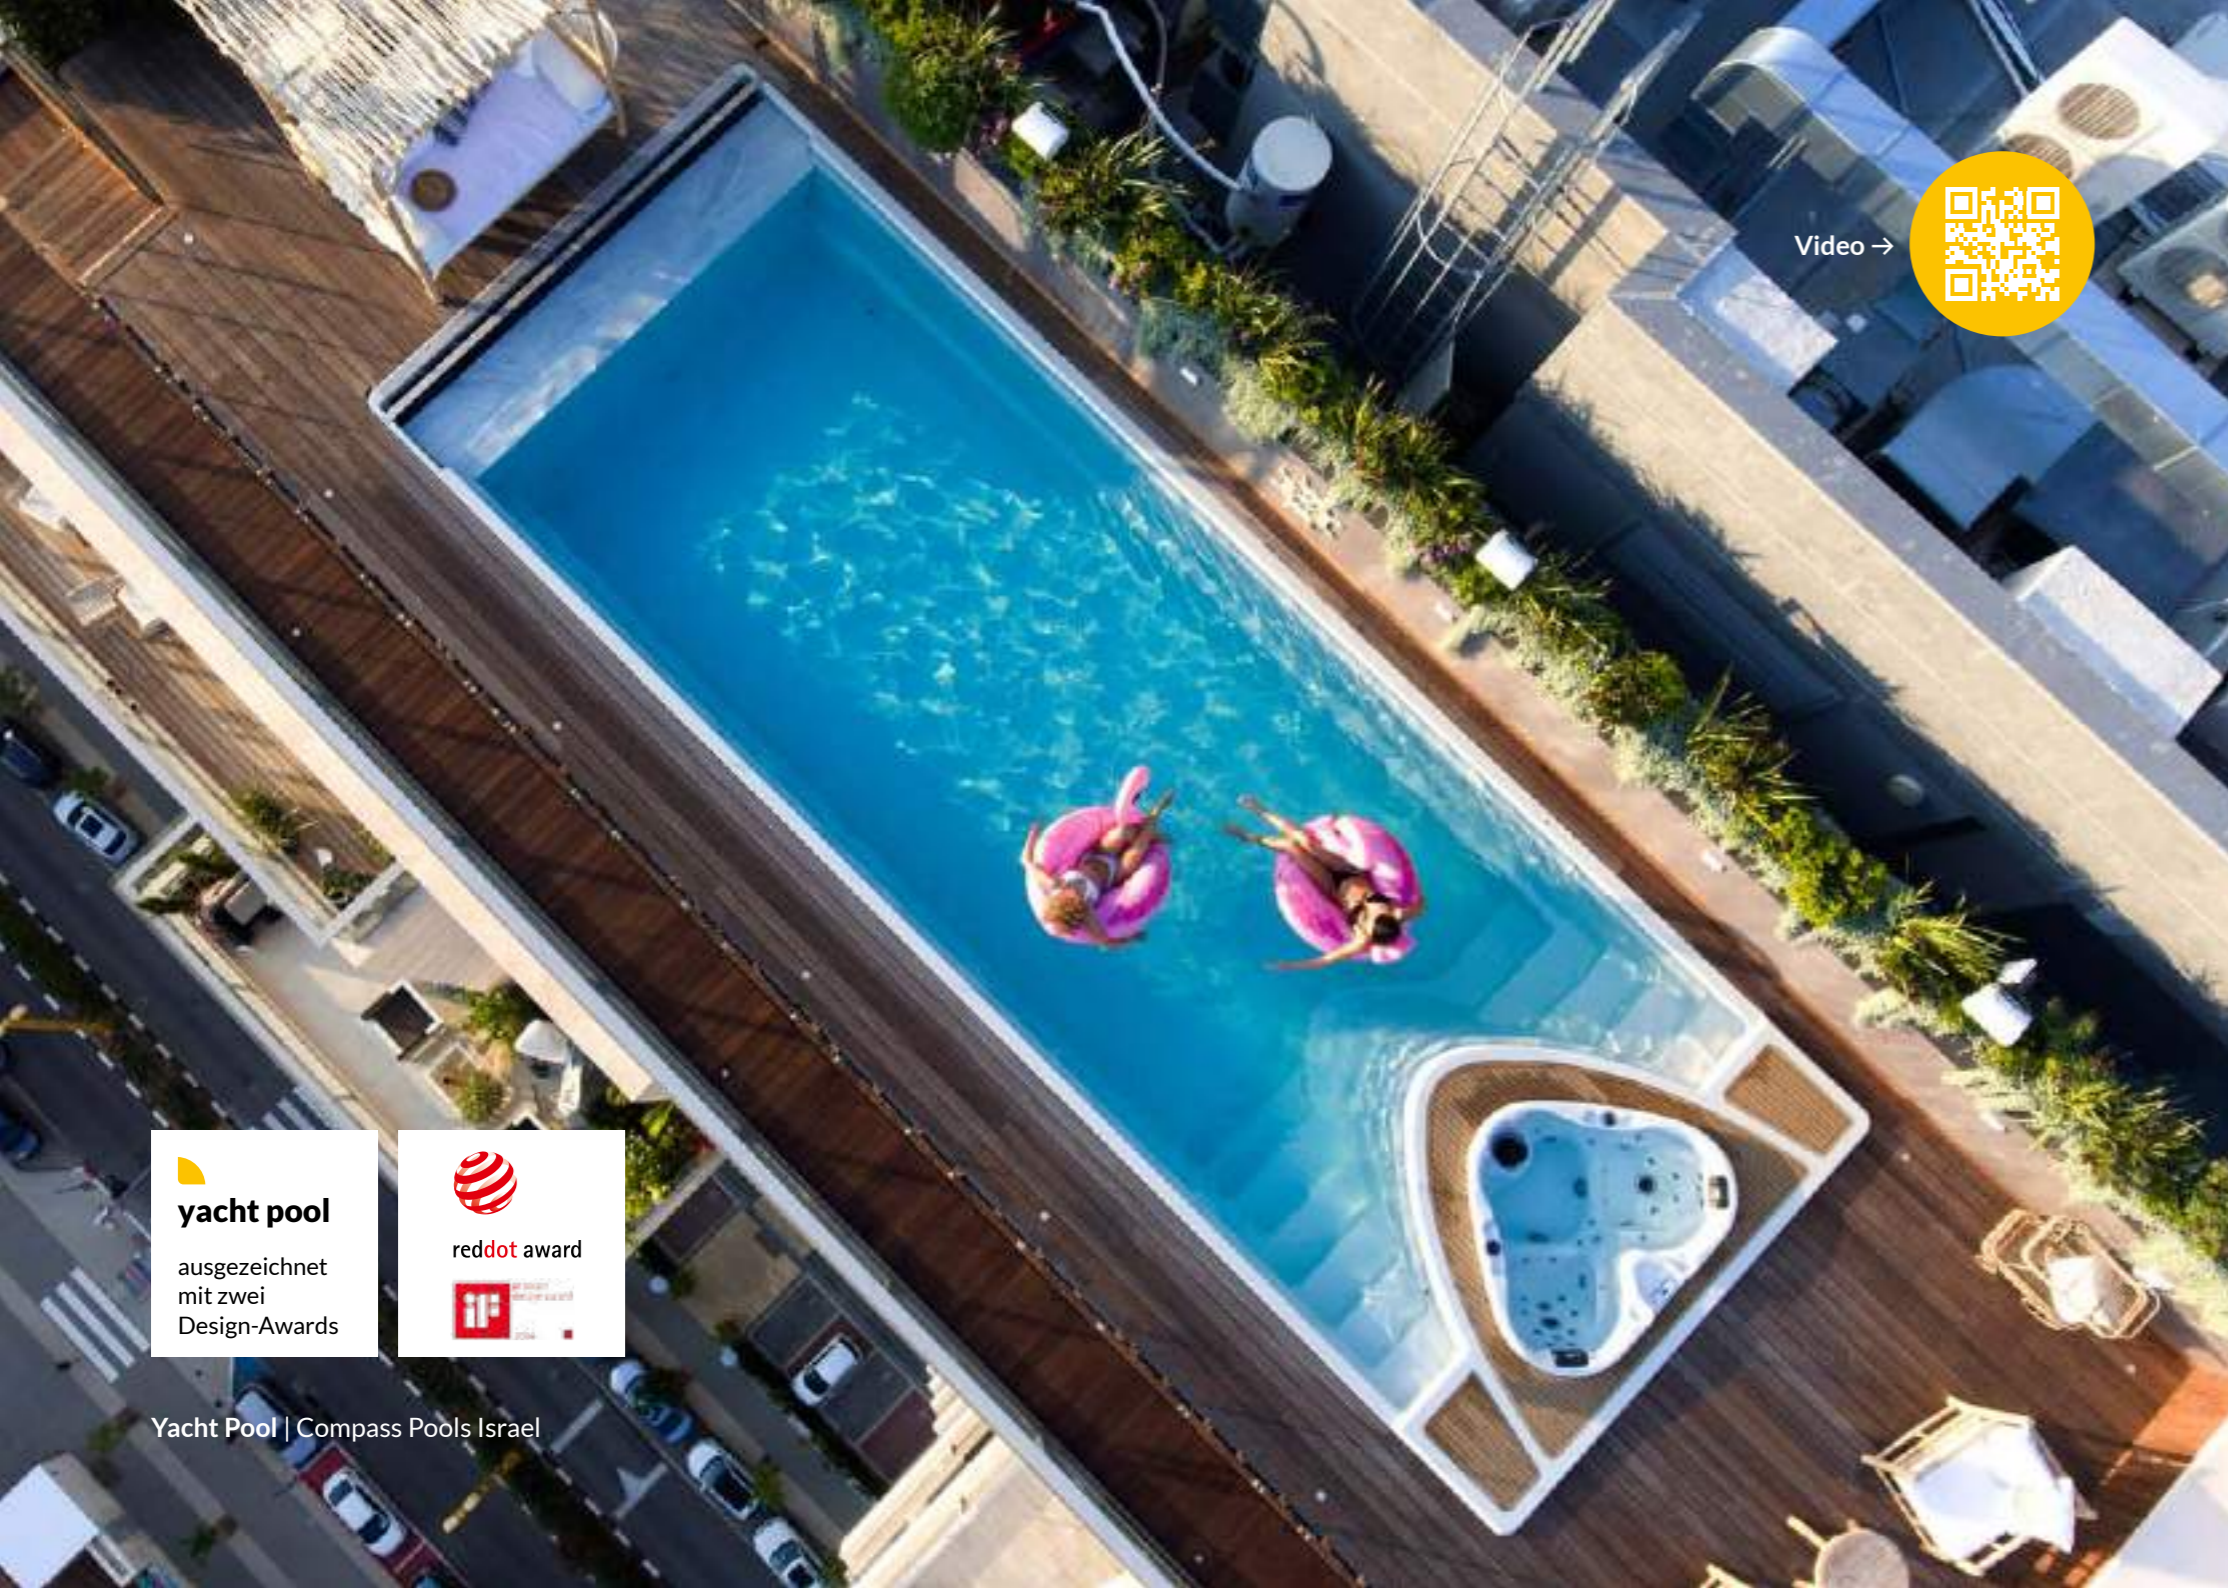

Video ->

yacht pool
ausgezeichnet
mit zwei
Design-Awards

Yacht Pool | Compass Pools Israel