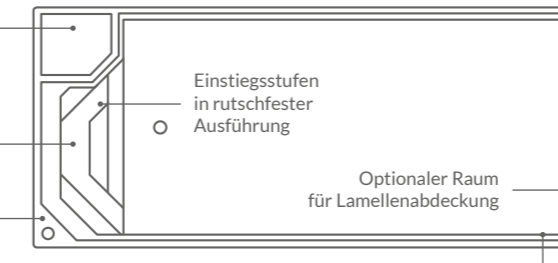

Trend 73

Integrierter Technischacht (optional) mit Abdeckung in Poolfarbe zur Aufnahme der Filteranlage

Relaxzone und Massagedüsen wahlweise

Einlaminiertes High-Level-Skimmer für maximal hohen Wasserstand

Einstiegsstufen in rutschfester Ausführung

Optionaler Raum für Lamellenabdeckung

Integrierte Kante für eine sichere Auflage der Lamellenabdeckung