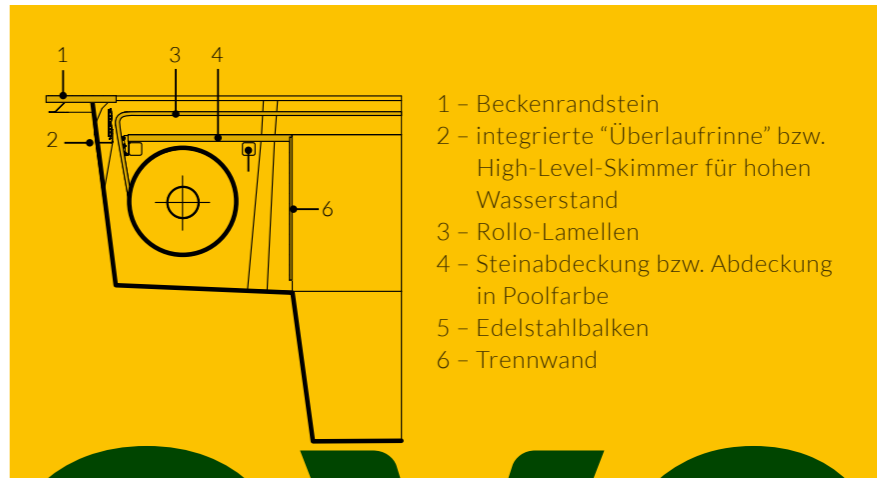

Detail Beach Line:

- 1 - Beckenrandstein
- 2 - integrierte "Überlaufrinne" bzw. High-Level-Skimmer für hohen Wasserstand
- 3 - Rollo-Lamellen
- 4 - Steinabdeckung bzw. Abdeckung in Poolfarbe
- 5 - Edelstahlbalken
- 6 - Trennwand