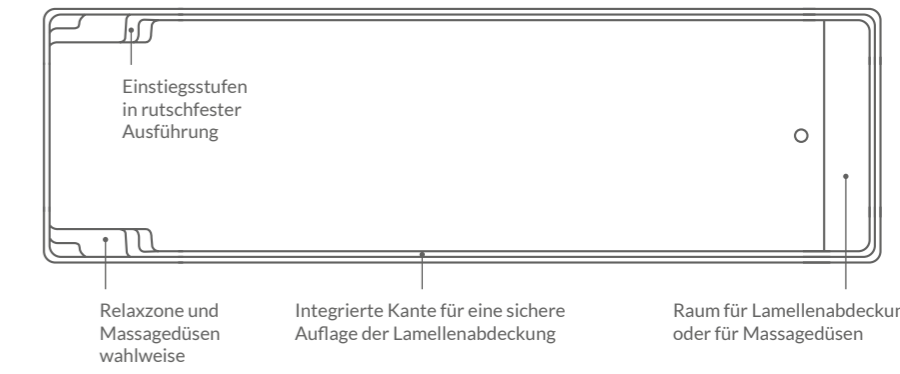

XXL-Trainer 133

Typ	Länge	Breite	Tiefe	Volumen	Gewicht
Yacht Pool	11,54 m	4,04 m	1,50 m	42 m³	1200 kg
XL-Fast Lane 122	12,15 m	2,89 m	1,50 m	43 m³	1500 kg
XXL-Trainer 133	13,28 m	4,49 m	1,50 m	75 m³	2400 kg