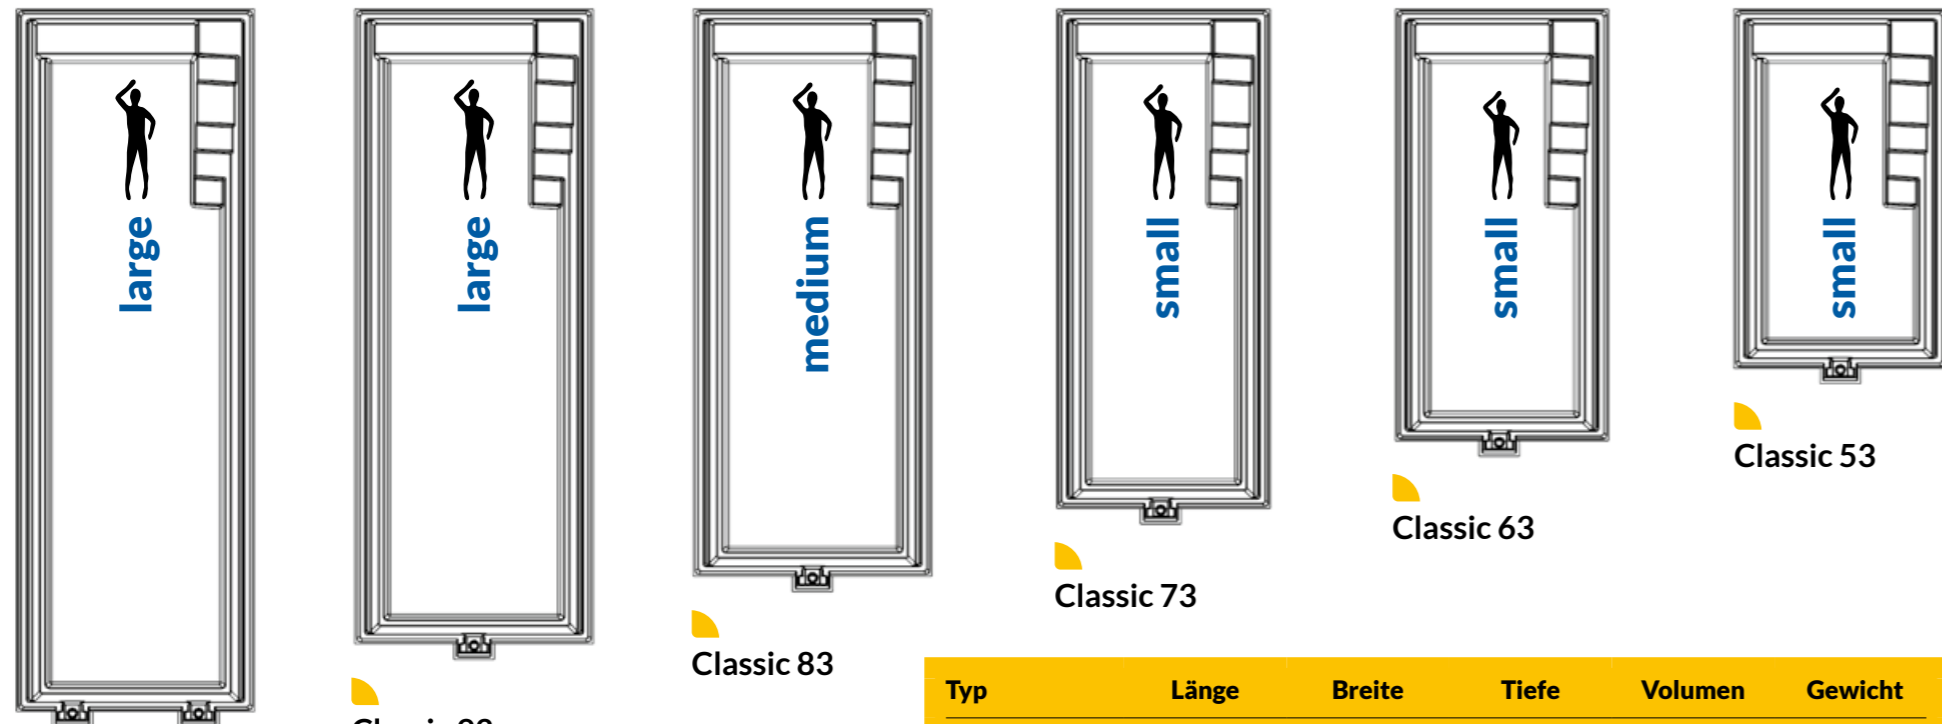

Classic 93

Classic 83

Classic 73

Classic 63

Classic 53

new

neue Poolserie Classic

Classic 103