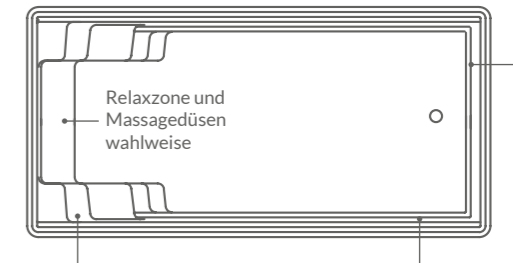

Fun 74 Fun 74 S

Relaxzone und Massagedüsen wahlweise

Optionaler Raum für Lamellenabdeckung

Einstiegsstufen in rutschfester Ausführung

ggf. Sicherheitsstehstufe und Handlauf

*S ohne Sicherheitsstehstufe