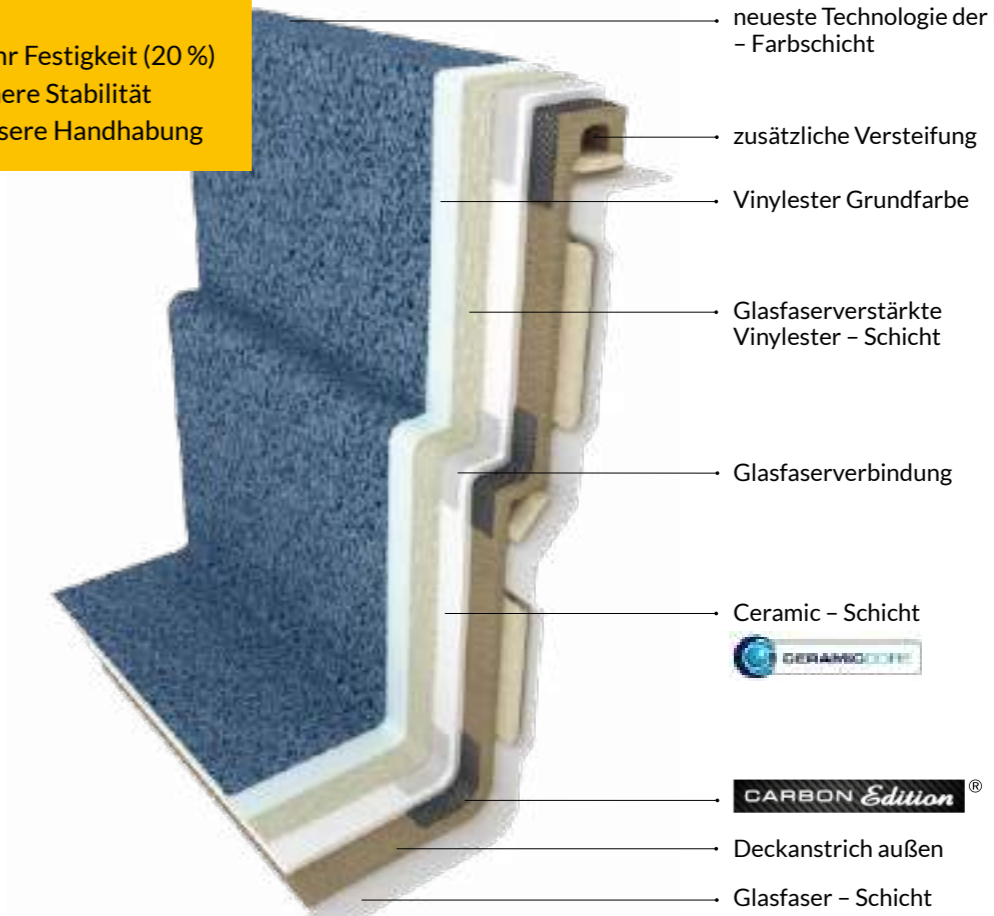

carbon ceramic pools®

Vorteile

- noch mehr Festigkeit (20 %)
- noch höhere Stabilität
- noch bessere Handhabung

Durch die zusätzliche Verwendung von Carbon im patentierten Ceramic-System werden die strukturell sehr beanspruchten Bereiche des Pools verstärkt.

Carbon hat die höchste Druckfestigkeit aller Verstärkungsmaterialien. Dasselbe Material, das aufgrund seiner hohen Festigkeit auch bei Automobilen, Schiffen und Flugzeugen Verwendung findet.