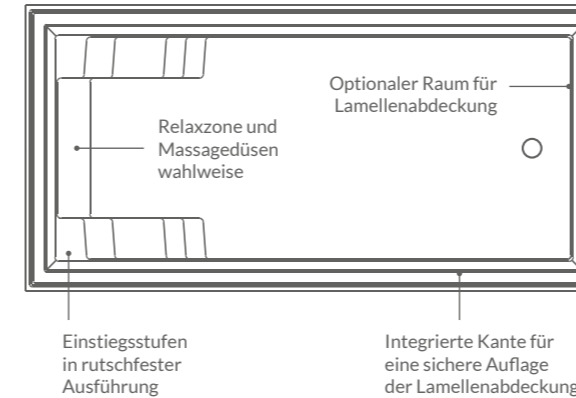

infinity

Infinity 80

Pool mit grenzenloser Wasserfläche

Perspektive über den Horizont

Unvergleichliche Attraktivität und spektakuläre Aussichten werden durch die grenzenlose Verschmelzung der Wasseroberfläche mit der Umgebung erreicht.

Durch die Stein-Überlaufrinne entsteht eine einzigartige Wasser-Stein-Optik, welche sich dezent und zugleich in eleganter Art in die Gartenanlage integrieren lässt und eine harmonische Einheit bildet.

Optional kann der Infinity Pool auch mit einem Gitterrost statt mit einer Stein-Rinne montiert werden.

mehr →