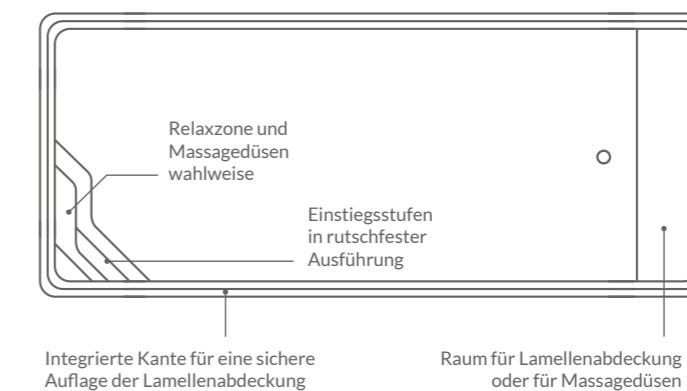

# medium

XL-Trainer 110 | Nova Navy  
Compass Pools UK

Fun 80  
Fun 80 S\*  
Fun 80 D\*\*

X-Trainer 82

XL-Brilliant 88

Aqua Nova 77  
Aqua Nova 84

Typ	Länge	Breite	Tiefe	Volumen	Gewicht
Aqua Nova 77	7,75 m	3,55 m	1,50 m	36 m <sup>3</sup>	1000 kg
Aqua Nova 84	8,40 m	3,55 m	1,50 m	42 m <sup>3</sup>	1200 kg
Fun 80	8,00 m	3,70 m	1,50 m	38 m <sup>3</sup>	1100 kg
Fun 80 S	8,00 m	3,70 m	1,50 m	38 m <sup>3</sup>	1100 kg
Fun 80 D	8,00 m	3,70 m	1,50 m	38 m <sup>3</sup>	1100 kg