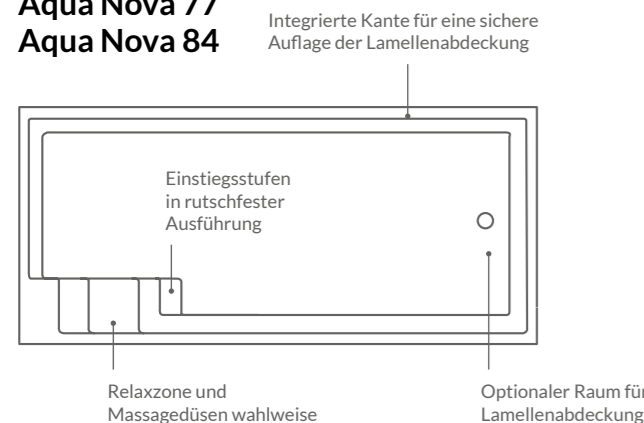

# medium

XL-Trainer 110 | Nova Navy  
Compass Pools UK

Fun 80  
Fun 80 S\*  
Fun 80 D\*\*

X-Trainer 82

XL-Brilliant 88

Aqua Nova 77  
Aqua Nova 84

Typ	Länge	Breite	Tiefe	Volumen	Gewicht
Aqua Nova 77	7,75 m	3,55 m	1,50 m	36 m <sup>3</sup>	1000 kg
Aqua Nova 84	8,40 m	3,55 m	1,50 m	42 m <sup>3</sup>	1200 kg
Fun 80	8,00 m	3,70 m	1,50 m	38 m <sup>3</sup>	1100 kg
Fun 80 S	8,00 m	3,70 m	1,50 m	38 m <sup>3</sup>	1100 kg
Fun 80 D	8,00 m	3,70 m	1,50 m	38 m <sup>3</sup>	1100 kg