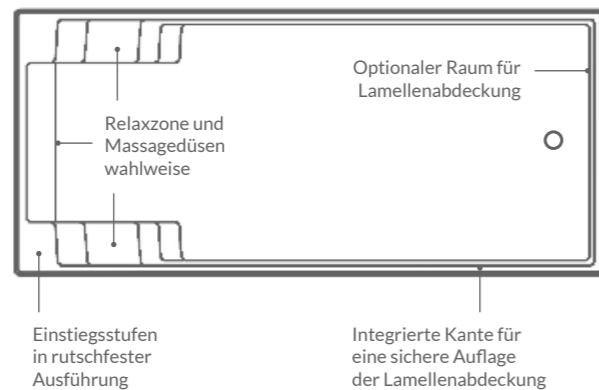

XL-Trainer 110 | Nova Navy
Compass Pools UK

Fun 80
Fun 80 S*
Fun 80 D**