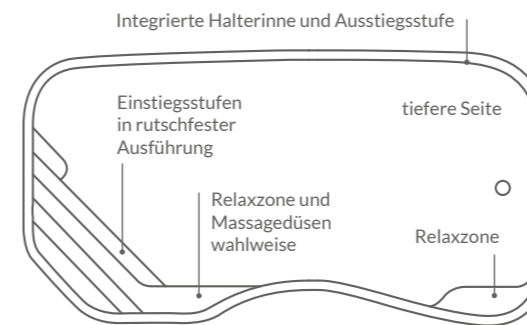

Riverina 67

Integrierte Halterinne und Ausstiegsstufe

Einstiegsstufen in rutschfester Ausführung

tiefere Seite

Relaxzone und Massagedüsen wahlweise

Relaxzone

Typ	Länge	Breite	Tiefe	Volumen	Gewicht
Riverina 67	6,72 m	3,44 m	1,11-1,57 m	24 m³	800 kg
XL-Trainer 72	7,19 m	3,30 m	1,50 m	30 m³	920 kg
Trend 73	7,30 m	3,30 m	1,50 m	31 m³	1100 kg
Fun 74	7,48 m	3,68 m	1,50 m	35 m³	1050 kg
Fun 74 S	7,50 m	3,71 m	1,50 m	35 m³	1050 kg
Brilliant 74	7,63 m	3,64 m	1,40 m	32 m³	920 kg