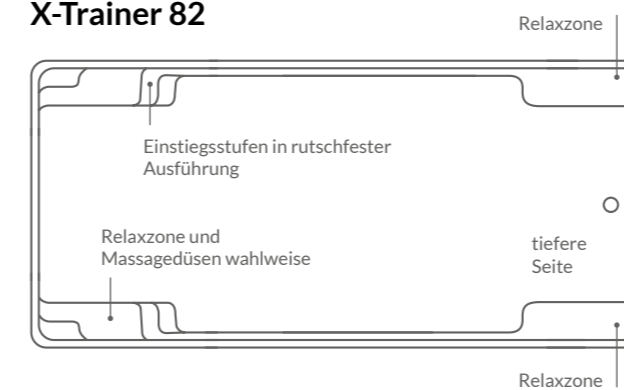

# medium

XL-Trainer 110 | Nova Navy  
Compass Pools UK

Fun 80  
Fun 80 S\*  
Fun 80 D\*\*

X-Trainer 82

XL-Brilliant 88

Aqua Nova 77  
Aqua Nova 84

Typ	Länge	Breite	Tiefe	Volumen	Gewicht
Aqua Nova 77	7,75 m	3,55 m	1,50 m	36 m <sup>3</sup>	1000 kg
Aqua Nova 84	8,40 m	3,55 m	1,50 m	42 m <sup>3</sup>	1200 kg
Fun 80	8,00 m	3,70 m	1,50 m	38 m <sup>3</sup>	1100 kg
Fun 80 S	8,00 m	3,70 m	1,50 m	38 m <sup>3</sup>	1100 kg
Fun 80 D	8,00 m	3,70 m	1,50 m	38 m <sup>3</sup>	1100 kg