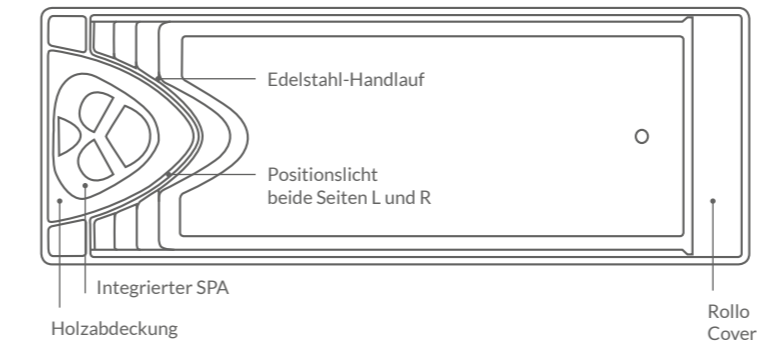

Yacht Pool

- Whirlpool für zwei Personen (mit 33 Massagedüsen)
- Teakholz - Abdeckung
- Edelstahl - Handlauf
- LED - Beleuchtung