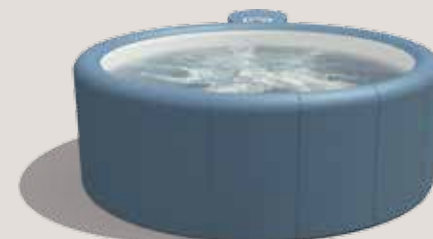

POSEIDON¹

Kapazität: 6 Personen
Ø außen: 200 cm
Füllmenge: 1100 l
Anzahl Düsen: 7+ Poseidon Jet
Innenbeleuchtung: 2x Farb-LED

€ 9.890,-